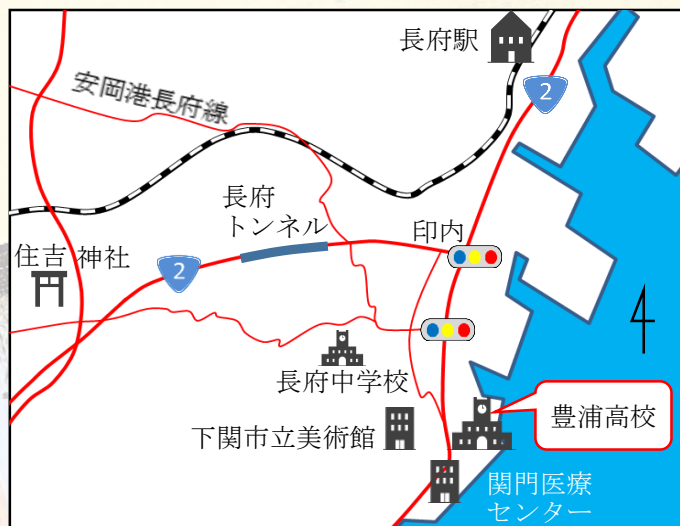

豊浦高校までのアクセス

○長府駅よりバス10分

松原バス停車。

○豊浦高校専用バス（1台）

・下関駅→唐戸→松原

○豊浦・長府高校専用バス

・安岡横野→綾羅木→山の田→大学町
（熊野経由）→中土居→松原

・コミュニティ会館→県営アパート前→山の田
→大学町（熊野経由）→中土居→松原